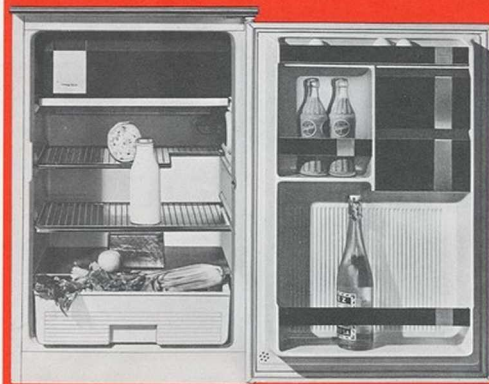

Réfrigérateurs

1963

GENERAL  ELECTRIC

Réfrigérateurs General Electric  de 125 à 385 litres de capacité

Réfrigérateur Modèle TT-145

GENERAL  ELECTRIC

Malgré ses dimensions extérieures modestes, ce réfrigérateur a une capacité de 145 litres. Les deux rayons supérieurs sont amovibles. Le plateau inférieur, couvrant le tiroir à légumes, en protège le contenu qui ne sèche donc pas. Le dispositif de dégivrage réglable empêche le givrage du congélateur.

Dimensions:
Capacité totale: 145 litres
Capacité de réfrigération: 133 litres
Congélateur: 12 litres
Dimensions extérieures:

hauteur 96 cm,
largeur 67,5 cm
profondeur 61 cm

Raccordement: 220 V/50 Hz

Réfrigérateur Modèle TE-245

GENERAL ELECTRIC

De la place à profusion pour les produits congelés et autres. Sur les 4 rayons coulissants, tout est à portée de la main. Une simple pression du pied sur la pédale au bas du réfrigérateur suffit à ouvrir la porte. Le dispositif automatique de dégivrage et l'évaporateur «roll-bonds» veillent au bon fonctionnement du réfrigérateur. Du même genre, mais de dimensions plus restreintes, le modèle TE-175 possède 2 rayons coulissants et une capacité de 175 litres.

Dimensions:
Capacité totale: 245 litres
Capacité de réfrigération: 228 litres
Congélateur: 17 litres
Dimensions extérieures: hauteur 138,5 cm, largeur 61 cm, profondeur 65 cm

Raccordement: 220 V/50 Hz

Réfrigérateur Modèle TB-322