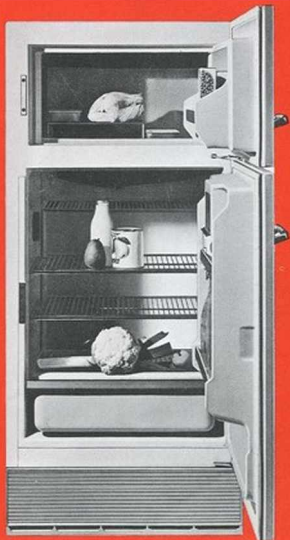

Dimensions:
Capacité totale: 145 litres
Capacité de réfrigération: 133 litres
Congélateur: 12 litres
Dimensions extérieures:

hauteur 96 cm,
largeur 67,5 cm
profondeur 61 cm

Raccordement: 220 V/50 Hz

Réfrigérateur Modèle TE-245

GENERAL ELECTRIC

De la place à profusion pour les produits congelés et autres. Sur les 4 rayons coulissants, tout est à portée de la main. Une simple pression du pied sur la pédale au bas du réfrigérateur suffit à ouvrir la porte. Le dispositif automatique de dégivrage et l'évaporateur «roll-bonds» veillent au bon fonctionnement du réfrigérateur. Du même genre, mais de dimensions plus restreintes, le modèle TE-175 possède 2 rayons coulissants et une capacité de 175 litres.

Dimensions:
Capacité totale: 245 litres
Capacité de réfrigération: 228 litres
Congélateur: 17 litres
Dimensions extérieures: hauteur 138,5 cm, largeur 61 cm, profondeur 65 cm

Raccordement: 220 V/50 Hz

Réfrigérateur Modèle TB-322

GENERAL  ELECTRIC

Un élégant réfrigérateur-congélateur avec dégivrage entièrement automatique et température réglable séparément pour chaque unité. Grand congélateur avec porte. Les 2 portes du réfrigérateur s'ouvrent à 90°; grâce aux charnières dont elles sont munies, les portes ouvertes ne dépassent pas la largeur du bâti. Portes s'ouvrant à gauche ou à droite, sur demande. La porte comprend des casiers spéciaux pour le beurre, le fromage et les bouteilles d'un litre.